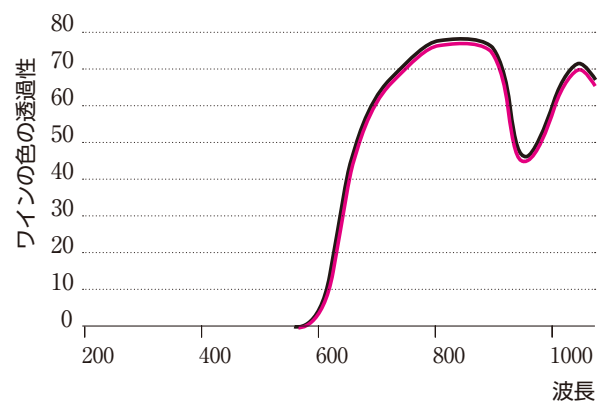

光の通過	T ≈ 91%	ワインの色を ナチュラルに 識別できます
ワインの色識別	R ≈ 99.99%